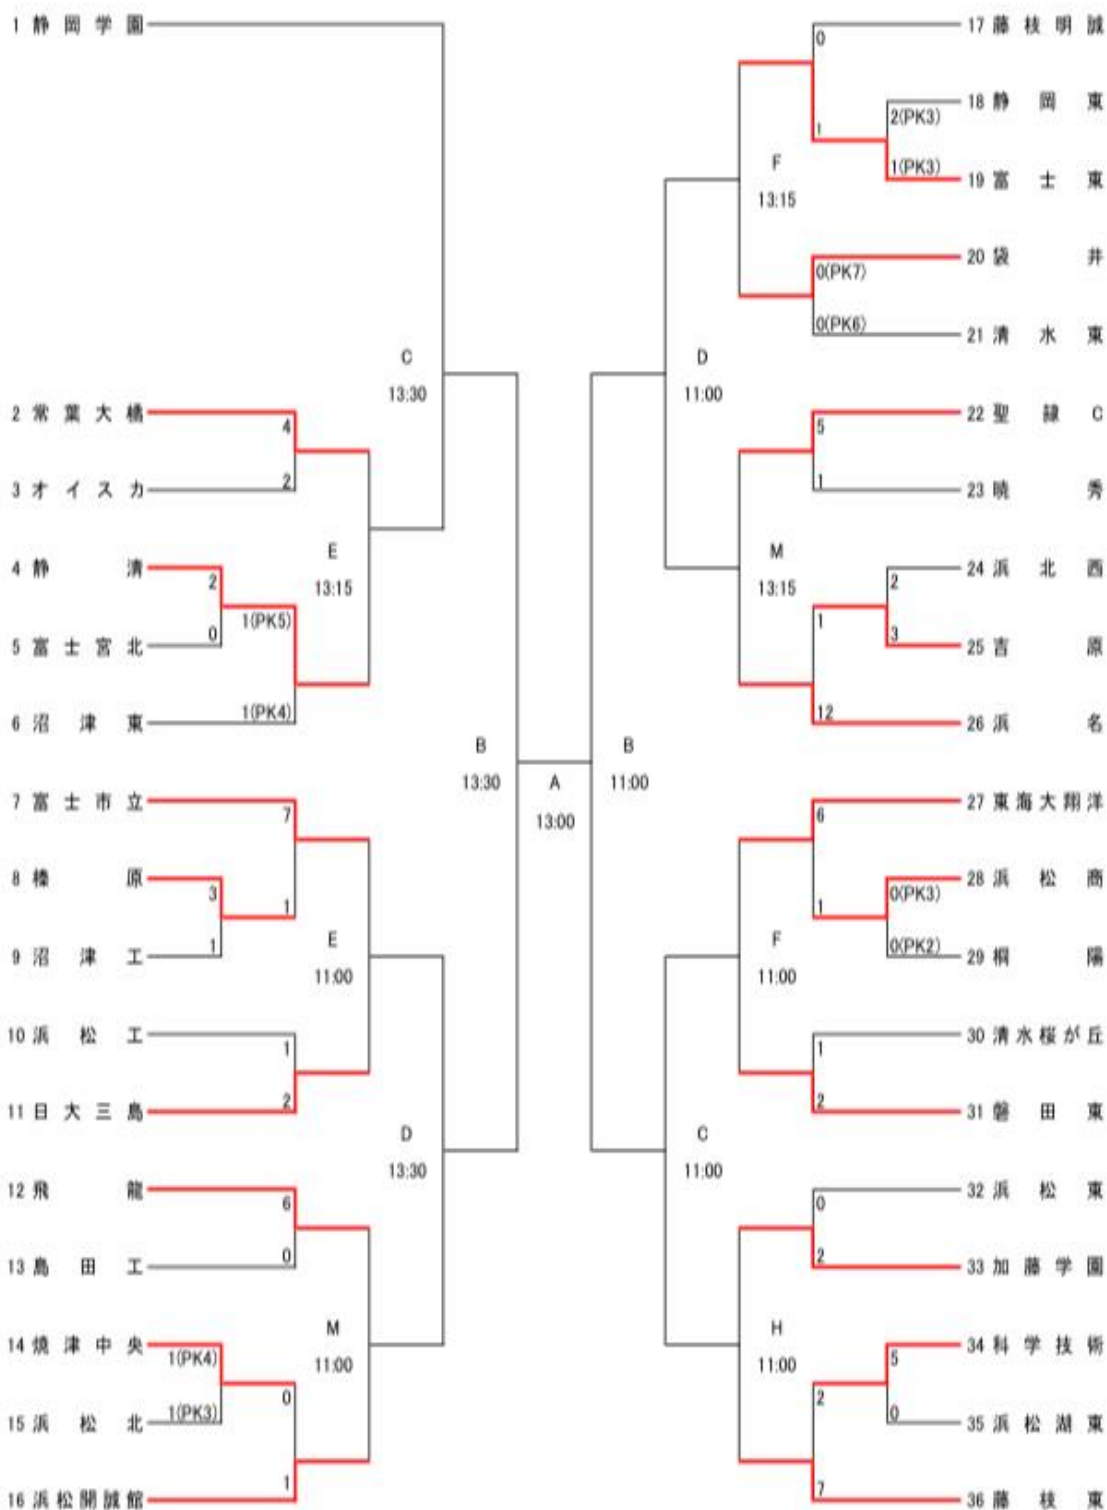

令和6年度 インターハイ 県大会 組み合わせ(05.07)

5月11日 5月12日 5月18日 5月25日 5月26日 6月2日 5月26日 5月25日 5月18日 5月12日 5月11日

A エコバスタジアム
 B 藤枝総合サッカースタジアム
 C 愛鷹広域公園多目的競技場
 D 愛鷹広域公園スポーツ広場
 E 富士市立

F 東海BOF
 G とこほGF
 H 藤枝東
 I 藤枝明誠
 J 磐田東

K ゆめりあサッカー場
 L ゆめりあ多目的
 M 浜松開誠館